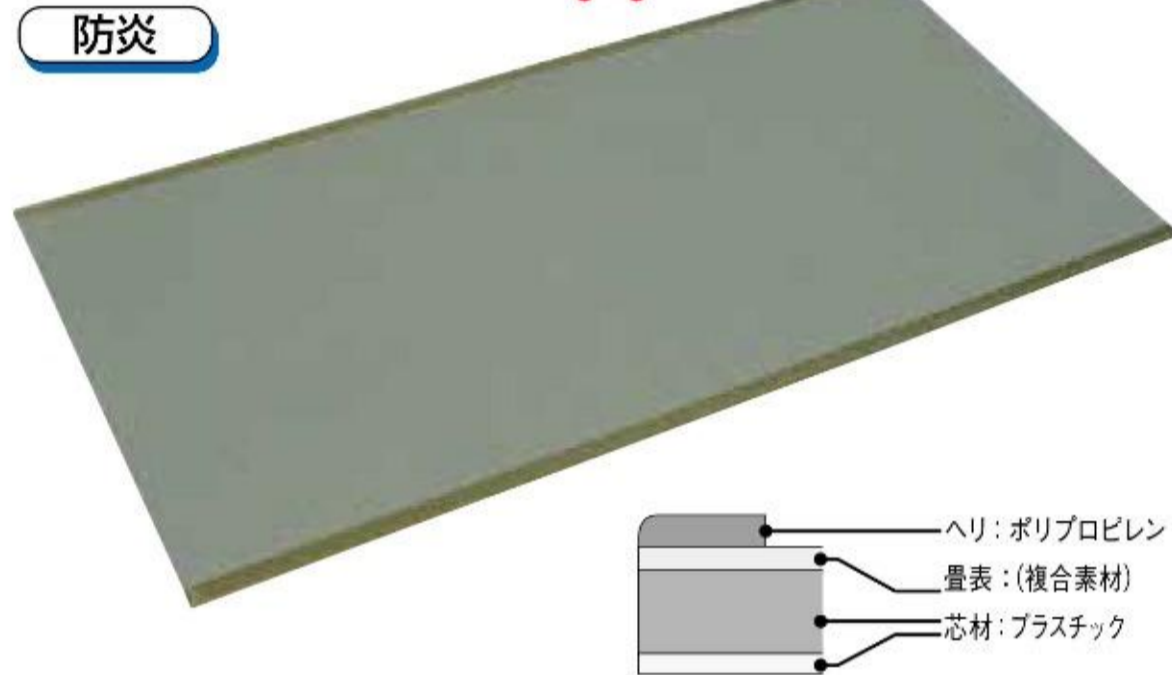

防災ウォッシュブル畳 ¥

防災

TA-17

品番	サイズ(cm)	重量(kg)	税込価格	税抜価格
TA-16	半畳 88×88×2.5	約 2.5 kg	¥ 23,540	¥ 21,400
TA-17	1畳 88×176×2.5	約 5.0 kg	¥ 33,550	¥ 30,500

日本防災協会が定める防災性能試験合格品。
丸洗いすることができますので、衛生的に使用することができます。付属のジョイントテープで好きな形につなげることができます。保育施設、医療・介護施設におすすめです。

●付属品：連結用ジョイントテープ、滑り止付

ウォッシュブル畳 ¥

防災

品番	サイズ(cm)	重量(kg)	税込価格	税抜価格
TA-10	88×176×1.5	約 4.1	¥ 26,400	¥ 24,000

畳表（美草）と芯材が耐水性に大変優れた化学新素材で構成されていますので水をこぼしてもきれいに拭き取ることが出来ます。また、ダニ、カビ等の発生する心配がなく、色あせもほとんどありません。そのうえ、天然イ草に近い風合いをもっています。

ライト畳 ¥

防災

品番	サイズ(cm)	重量(kg)	税込価格	税抜価格
TA-12	88×176×1.5	約 5.4	¥ 20,130	¥ 18,300

薄くて軽い畳です。滑り止めや、連結テープが付いてズレや滑りを防ぎます。天然イ草使用。

●付属品：スベリ止めシート 畳ジョイントテープ

ロール畳 ¥

連結部

TA-21