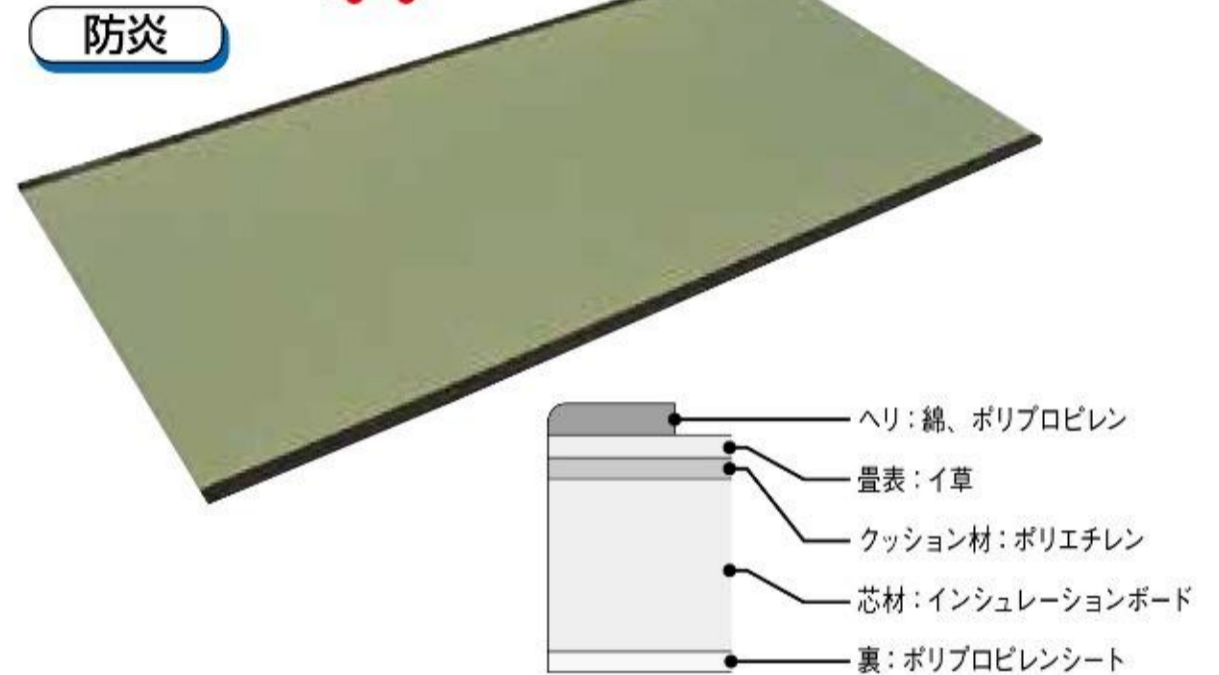

防災ウォッシュブル畳 ¥

防災

TA-17

品番	サイズ(cm)	重量(kg)	税込価格	税抜価格
TA-16	半畳 88×88×2.5	約 2.5 kg	¥ 23,540	¥ 21,400
TA-17	1畳 88×176×2.5	約 5.0 kg	¥ 33,550	¥ 30,500

日本防災協会が定める防災性能試験合格品。
丸洗いすることができますので、衛生的に使用することができます。付属のジョイントテープで好きな形につなげることができます。保育施設、医療・介護施設におすすめです。

●付属品：連結用ジョイントテープ、滑り止付

ウォッシュブル畳 ¥

防災

品番	サイズ(cm)	重量(kg)	税込価格	税抜価格
TA-10	88×176×1.5	約 4.1	¥ 26,400	¥ 24,000

畳表（美草）と芯材が耐水性に大変優れた化学新素材で構成されていますので水をこぼしてもきれいに拭き取ることが出来ます。また、ダニ、カビ等の発生する心配がなく、色あせもほとんどありません。そのうえ、天然イ草に近い風合いをもっています。

ライト畳 ¥

防災

品番	サイズ(cm)	重量(kg)	税込価格	税抜価格
TA-12	88×176×1.5	約 5.4	¥ 20,130	¥ 18,300

薄くて軽い畳です。滑り止めや、連結テープが付いてズレや滑りを防ぎます。天然イ草使用。

●付属品：スベリ止めシート 畳ジョイントテープ

ロール畳 ¥

連結部

TA-21

●国産品

品番	サイズ(cm)	重量(kg)	税込価格	税抜価格
TA-20	90×200×0.4	2.1	¥ 19,085	¥ 17,350
TA-21	90×1000×0.4	10.5	¥ 93,500	¥ 85,000

くるくる丸められ収納が楽です。畳表には耐摩耗性に優れ毛羽立ちしにくく、裏面は滑りにくい加工が施してあります。ジョイントテープで連結ができずれにくく、汚れも水拭きができダニ、カビが発生しにくく衛生的です。