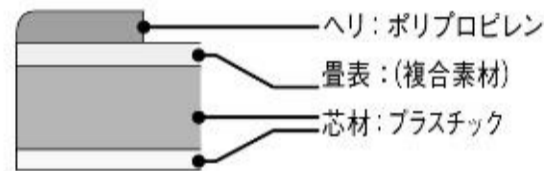

防災ウォッシュブル畳 ¥

防災

TA-17

品番	サイズ(cm)	重量(kg)	税込価格	税抜価格
TA-16	半畳 88×88×2.5	約 2.5 kg	¥ 23,540	¥ 21,400
TA-17	1畳 88×176×2.5	約 5.0 kg	¥ 33,550	¥ 30,500

日本防災協会が定める防災性能試験合格品。
丸洗いすることができますので、衛生的に使用することができます。付属のジョイントテープで好きな形につなげることができます。保育施設、医療・介護施設におすすめです。

●付属品：連結用ジョイントテープ、滑り止付

ウォッシュブル畳 ¥

防災

品番	サイズ(cm)	重量(kg)	税込価格	税抜価格
TA-10	88×176×1.5	約 4.1	¥ 26,400	¥ 24,000

畳表（美草）と芯材が耐水性に大変優れた化学新素材で構成されていますので水をこぼしてもきれいに拭き取ることが出来ます。また、ダニ、カビ等の発生する心配がなく、色あせもほとんどありません。そのうえ、天然イ草に近い風合いをもっています。