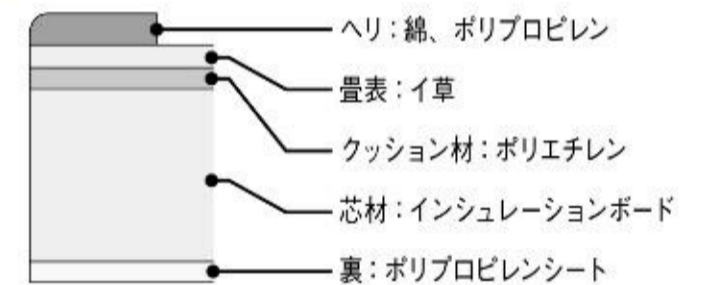

防災ウォッシュブル畳 ¥

防災

TA-17

品番	サイズ(cm)	重量(kg)	税込価格	税抜価格
TA-16	半畳 88×88×2.5	約 2.5 kg	¥ 23,540	¥ 21,400
TA-17	1畳 88×176×2.5	約 5.0 kg	¥ 33,550	¥ 30,500

日本防災協会が定める防災性能試験合格品。
丸洗いすることができますので、衛生的に使用することができます。付属のジョイントテープで好きな形につなげることができます。保育施設、医療・介護施設におすすめです。

●付属品：連結用ジョイントテープ、滑り止付

ウォッシュブル畳 ¥

防災

品番	サイズ(cm)	重量(kg)	税込価格	税抜価格
TA-10	88×176×1.5	約 4.1	¥ 26,400	¥ 24,000

畳表（美草）と芯材が耐水性に大変優れた化学新素材で構成されていますので水をこぼしてもきれいに拭き取ることが出来ます。また、ダニ、カビ等の発生する心配がなく、色あせもほとんどありません。そのうえ、天然イ草に近い風合いをもっています。

ライト畳 ¥

防災

品番	サイズ(cm)	重量(kg)	税込価格	税抜価格
TA-12	88×176×1.5	約 5.4	¥ 20,130	¥ 18,300

薄くて軽い畳です。滑り止めや、連結テープが付いてズレや滑りを防ぎます。天然イ草使用。

●付属品：スベリ止めシート 畳ジョイントテープ

ロール畳 ¥

連結部

TA-21